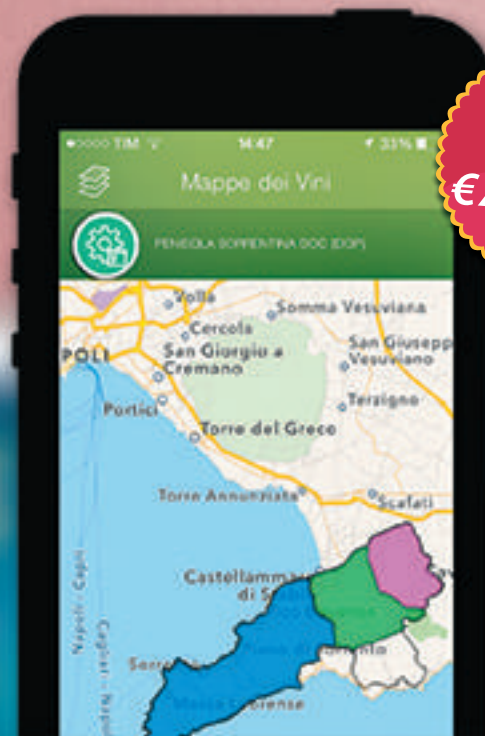

Tutte le mappe del vino a portata di mano!

€7,99

Mappe dei Vini

Available on the iPhone
App Store

www.svelistudio.it

Contenuti:

Tutte le mappe del vino italiano

Oltre 600 mappe, suddivise per Regione, di tutte le Denominazioni di Origine dei Vini Italiani, geo-referenziate con la cartografia di Google Maps. Oltre alle mappe delle 332 DOC (DOP) e 73 DOCG (DOP), l'applicazione contiene le mappe delle Sottozone, le aree Classico e tutte le specifiche zone di produzione.

Oltre 4000 cantine nazionali

Un database associato alle Mappe di oltre 4000 cantine del territorio nazionale, in gran parte dinamicamente integrate alle mappe di Google. Per ogni cantina sono presenti le principali informazioni di contatto, quali indirizzo, telefono, fax, mail, sito web, logo, enologo e proprietà aziendale.

Disciplinari di produzione

Associate ad ogni mappa, sono presenti tutti i disciplinari di produzione, con le basi ampelografiche dei vitigni, le tipologie dei vini, la resa per ettaro, gli affinamenti, la longevità del vino e la fonte di denominazione. Un prezioso manuale per tutti gli appassionati del vino ed aspiranti sommelier.

Seleziona la Regione di interesse e visualizza l'elenco completo di tutte le DOCG, DOC, Sottozone, aree Classico e Specifiche aree di produzione. Una volta effettuata la selezione, Mappe dei Vini visualizzerà la specifica Mappa georeferenziata con la cartografia di Google Map, con possibilità di visualizzazione standard, satellite o ibrida.